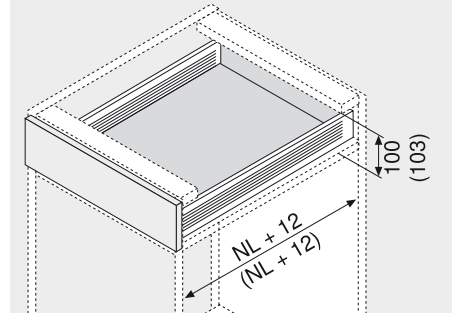

# METABOX – ladesysteem

- ▶ METABOX – basiselement
- ▶▶ Volledig uittrekbaar

## Lade/binnenlade – M

- Volledig uittrekbaar met ladehoogte 86 mm
- Ladesysteem uit staal, epoxy
- Zijwanden in crèmewit (RAL 9001) en op aanvraag in grijs (RAL 9006) en wit
- Glijder met kunststofrollen
- Dynamische belastbaarheid 30 kg
- BLUMATIC zelfsluittechniek
- 2-dimensionale frontverstelling

### Nodige inbouwruimte

NL Nominale lengte  
( ) Binnenlade

### Bestelinformatie

1	Corpus-, middenprofiel en zijwand links/rechts, RAL 9001 crèmewit	
	NL nominale lengte	Snelmontage
	270 mm	330M270PC 330M270PC15
	350 mm	330M350PC 330M350PC15
	400 mm	330M400PC 330M400PC15
	450 mm	330M450PC 330M450PC15
	500 mm	330M500PC 330M500PC15
	550 mm	330M550PC 330M550PC15