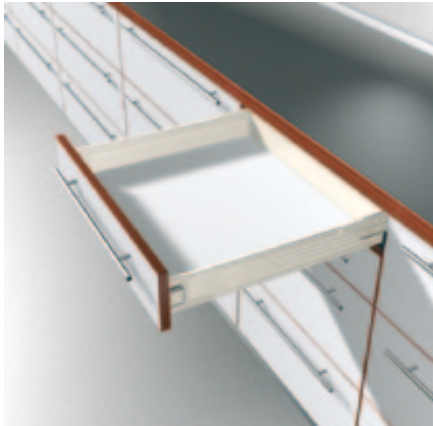

# METABOX – ladesysteem

- ▶ METABOX – basiselement
- ▶▶ Volledig uittrekbaar

## Lade/binnenlade – M

- Volledig uittrekbaar met ladehoogte 86 mm
- Ladesysteem uit staal, epoxy
- Zijwanden in crèmewit (RAL 9001) en op aanvraag in grijs (RAL 9006) en wit
- Glijder met kunststofrollen
- Dynamische belastbaarheid 30 kg
- BLUMATIC zelfsluittechniek
- 2-dimensionale frontverstelling

### Bestelinformatie

1	Corpus-, middenprofiel en zijwand links/rechts, RAL 9001 crèmewit	
	NL nominale lengte	Snelmontage
	270 mm	330M270PC 330M270PC15
	350 mm	330M350PC 330M350PC15
	400 mm	330M400PC 330M400PC15
	450 mm	330M450PC 330M450PC15
	500 mm	330M500PC 330M500PC15
	550 mm	330M550PC 330M550PC15