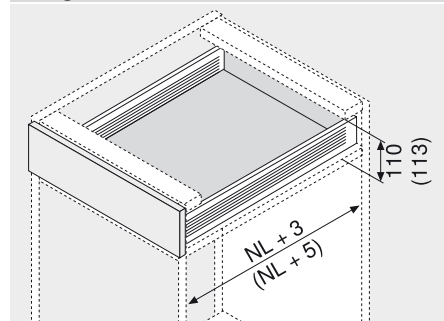

METABOX – ladesysteem

- ▶ METABOX – basiselement
- ▶▶ Enkel uittrekbaar

Lade/binnenlade – M

- Enkel uittrekbaar met ladehoogte 86 mm
- Ladesysteem uit staal, epoxy
- Zijwanden in crèmewit (RAL 9001) en op aanvraag in grijs (RAL 9006) en wit
- Glijder met kunststofrollen
- Dynamische belastbaarheid 25 kg
- BLUMATIC zelfsluittechniek
- 2-dimensionale frontverstelling

Nodige inbouwruimte

NL Nominale lengte
() Binnenlade

Bestelinformatie

1	Corpusprofiel en zijwand links/rechts, RAL 9001 crèmewit	
NL nominale lengte	Schroefversie	Snelmontage
270 mm	320M2700C	320M2700C15
350 mm	320M3500C	320M3500C15
400 mm	320M4000C	320M4000C15
450 mm	320M4500C	320M4500C15
500 mm	320M5000C	320M5000C15
550 mm	320M5500C	320M5500C15