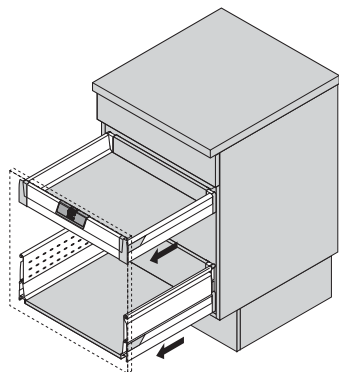

Greep en meenemer voor binnenladen

Meenemer geactiveerd