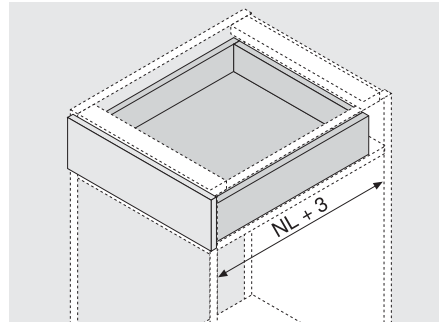

Nodige inbouwruimte

NL Nominale lengte

Bestelinformatie

1	Geleider links/rechts	
		
NL nominale lengte	40 kg	60 kg
250 mm	760H2500B	
270 mm	760H2700B	
300 mm	760H3000B	
320 mm	760H3200B	
350 mm	760H3500B	
380 mm	760H3800B	
400 mm	760H4000B	
420 mm	760H4200B	
450 mm	760H4500B	766H4500B
480 mm	760H4800B	
500 mm	760H5000B	766H5000B
520 mm	760H5200B	766H5200B
550 mm	760H5500B	766H5500B
580 mm		766H5800B
600 mm	760H6000B	766H6000B
650 mm		766H6500B
700 mm		766H7000B
750 mm		766H7500B

3	Koppeling links/rechts		
	Materiaal	Kleur	Art. nr.
	Kunststof/staal	Oranje	T51.7601
	Links/rechts bestellen		

Toebehoren			
4	Diepteverstelling links/rechts		
	Materiaal	Kleur	Art. nr.
	Kunststof	RAL 7037 stofgrijs	298.7600
	Enkel voor inliggende toepassingen		
	SERVO-DRIVE demper geïntegreerd		
	Geschikt voor koppeling T51.7601		